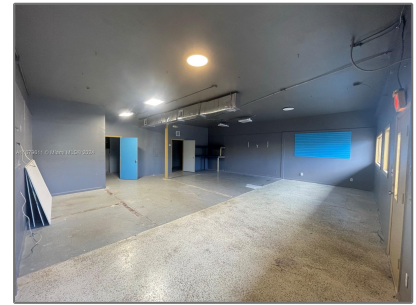

100 SW 15th St

- Pompano Beach, Florida 33060

Basic Details

Tipo de Propiedad: **Commercial Property**

✓ Prop Type/Type of Building: **Commercial**

Tipo de Listado: **For Sale**

ID del Listado: **A11679611**