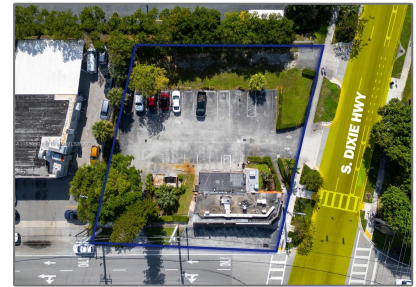

600 S Dixie Hwy W

- Pompano Beach, Florida 33060

Basic Details

Tipo de Propiedad: **Commercial Property**

Prop Type/Type of Building: **Free standing**

Tipo de Listado: **For Sale**

ID del Listado: **A11680003**

Precio: **\$1,599,000**

Vista: **Garden view, other view**

Year Built: **1958**

Área del Solar: **18,302 Sqft**

DOM: **30**

Building Number: **600**

Estado: **Active**

Building Area: **1,740 Sqft**