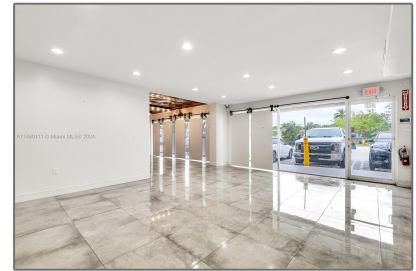

420 E Sample Rd

- Pompano Beach, Florida 33064

Basic Details

Tipo de Propiedad: **Commercial Property**

✓ Prop Type/Type of Building: **Retail**

Tipo de Listado: **For Sale**

ID del Listado: **A11680111**

Precio: **\$32**