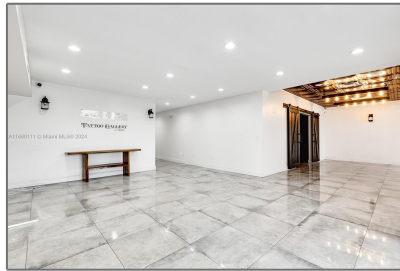

420 E Sample Rd

- Pompano Beach, Florida 33064

Basic Details

Tipo de Propiedad: **Commercial Property**

✓ Prop Type/Type of Building: **Retail**

Tipo de Listado: **For Sale**

ID del Listado: **A11680111**

Precio: **\$32**