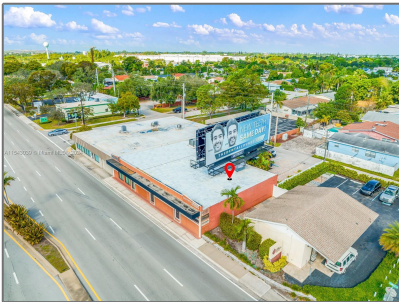

1369 E Sample Rd

- Pompano Beach, Florida 33064

Basic Details

Tipo de Propiedad: **Commercial Property**

✓ Prop Type/Type of Building: **Professional, Commercial, Office**

Tipo de Listado: **For Sale**

ID del Listado: **A11543039**