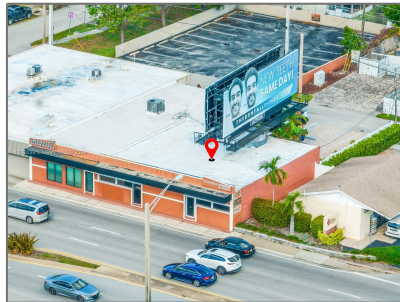

1369 E Sample Rd

- Pompano Beach, Florida 33064

Basic Details

Tipo de Propiedad: **Commercial Property**

✓ Prop Type/Type of Building: **Professional, Commercial, Office**

Tipo de Listado: **For Sale**

ID del Listado: **A11543039**