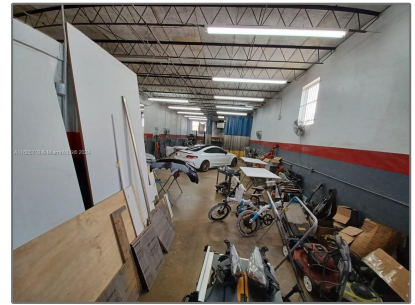

707 N Dixie Hwy

- Hallandale Beach, Florida 33009

Basic Details

Tipo de Propiedad: **Commercial Property**

Prop Type/Type of Building: **Industrial**

Tipo de Listado: **For Sale**

ID del Listado: **A11685718**

Precio: **\$2,860,000**

Vista: **Garden view, other view**

Year Built: **1965**

Área del Solar: **13,753 Sqft**

Building Number: **707**

Estado: **Active**

Building Area: **4,850 Sqft**

Property SubType: **Industrial**