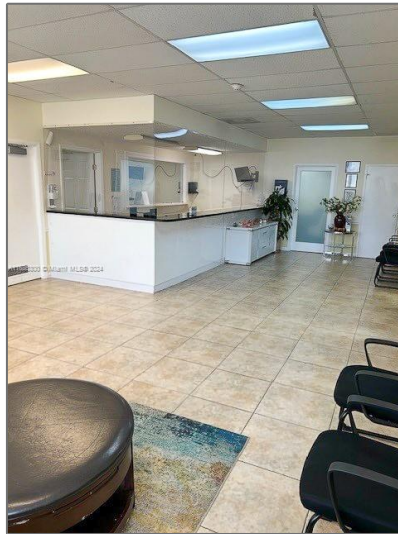

1401 SW Flagler Ter

- Miami, Florida 33135

Basic Details

Tipo de Propiedad: **Commercial Property**

Tipo de Listado: **For Sale**

ID del Listado: **A11686300**

Precio: **\$32**

Vista: **Garden view,other view**