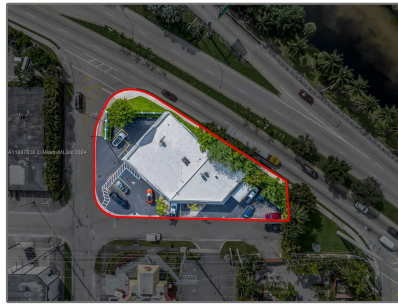

887 E Okeechobee Rd

- Hialeah, Florida 33010

Basic Details

Tipo de Propiedad: **Commercial Property**

Tipo de Listado: **For Sale**

ID del Listado: **A11687626**

Precio: **\$5,900,000**

Vista: **Garden view, other view**

Year Built: **1952**

Área del Solar: **11,472 Sqft**

DOM: **17**

Building Number: **887**

Estado: **Active**

Building Area: **6,345 Sqft**

Property SubType: **Retail**

Address Map

País: **US**

Estado: **FL**

County: **Miami-Dade County**

Ciudad: **Hialeah**

Zipcode: **33010**

Additional Information

Office MlsId: **FAUS01**

New Construction: **1**