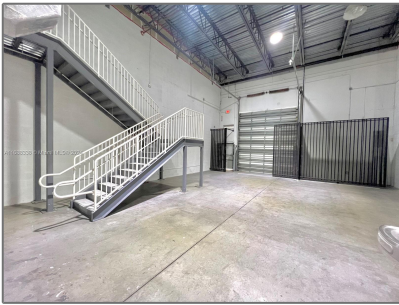

1315 NW 98th Ct

- Doral, Florida 33172

Basic Details

| | |
|-------------------------------|--------------------------------|
| Tipo de Propiedad: | Commercial Property |
| ✓ Prop Type/Type of Building: | Industrial |
| Tipo de Listado: | For Sale |
| ID del Listado: | A11688338 |
| Precio: | \$5,100 |
| Vista: | Garden view, other view |
| Year Built: | 2007 |
| Área del Solar: | 2,363 Sqft |
| Building Number: | 1315 |
| Unit Number: | BAY13 |
| Estado: | Active |
| Building Area: | 2,363 Sqft |
| Property SubType: | Industrial |