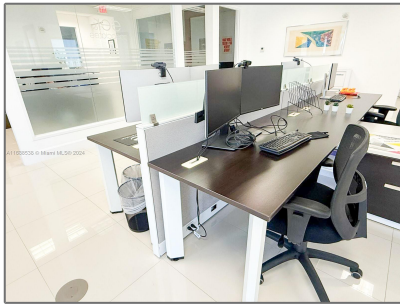

## Basic Details

Tipo de Propiedad: **Commercial Property**

Prop Type/Type of Building: **Office**

Tipo de Listado: **For Sale**

ID del Listado: **A11688538**

Precio: **\$550**

Vista: **Garden view, other view**