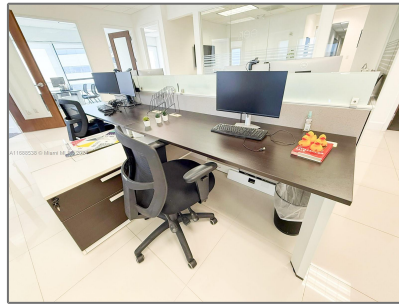

## Basic Details

Tipo de Propiedad: **Commercial Property**

Prop Type/Type of Building: **Office**

Tipo de Listado: **For Sale**

ID del Listado: **A11688538**

Precio: **\$550**

Vista: **Garden view, other view**