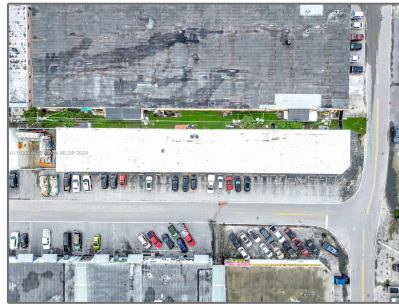

1055 E 15th St

- Hialeah, Florida 33010

Basic Details

Tipo de Propiedad: **Commercial Property**

Prop Type/Type of Building: **Industrial**

Tipo de Listado: **For Sale**

ID del Listado: **A11692926**

Precio: **\$20**

Vista: **Garden view, other view**

Year Built: **1954**

Área del Solar: **17,164 Sqft**

Complex Name: **1095 E 15th St**

Building Number: **1055**

Estado: **Active**

Building Area: **10,808 Sqft**

Property SubType: **Industrial**