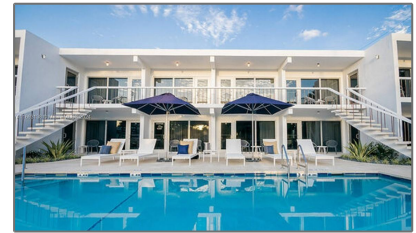

4433 El Mar Dr

- Lauderdale By The Sea, Florida 33308

Basic Details

Tipo de Propiedad: **Commercial Property**

☒ Prop Type/Type of Building: **Hotel/motel, Hotel**

Tipo de Listado: **For Sale**

ID del Listado: **A11693138**

Precio: **$5,495,000**

Vista: **Garden view, other view**

Year Built: **1958**

Área del Solar: **11,200 Sqft**

DOM: **2**

Complex Name: **The Elmar Boutique Hotel**

Building Number: **4433**

Estado: **Active**

Building Area: **6,221 Sqft**

Property SubType: **Hotel/motel**

Address Map

País: **US**

Estado: **FL**

Features

☒ Roof: **Concrete**

☒ Sewer: **Public Sanitation**

☒ Lot Features: **Beach Access**

Additional Information

☒ Inclusions: **Inventory, Equipment, Trade Name,**