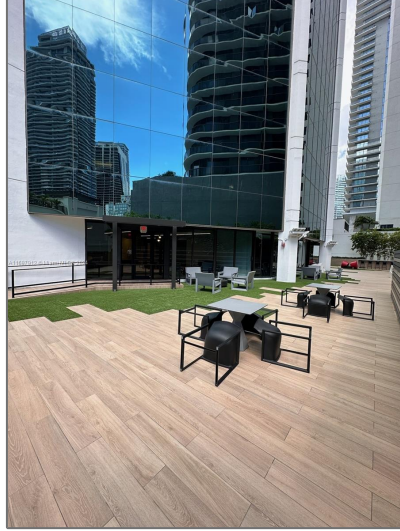

80 SW 8th St Brickell City Tower Miami

- Miami, Florida 33130

Basic [Details](#)

Tipo de Propiedad: **Commercial Property**

Tipo de Listado: **For Sale**

ID del Listado: **A11697912**

Precio: **\$18,000**

Vista: **Garden view, other view**