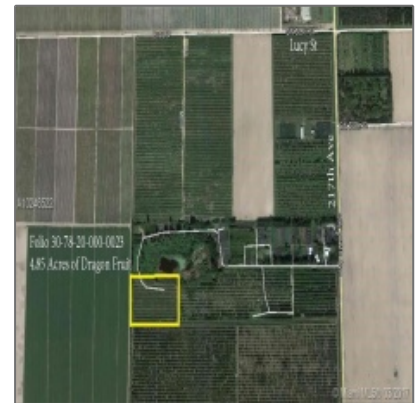

334 ST SW 217 Ave

- Homestead, Florida 33034

Basic Details

Tipo de Propiedad: **Commercial Land**

Tipo de Listado: **For Sale**

ID del Listado: **A10246522**

Precio: **\$529,000**

Vista: **Garden view, other view**

Área del Solar: **211,266 Sqft**

Estado: **Active**

Address Map

País: **US**

Estado: **FL**

County: **Miami-Dade County**

Ciudad: **Homestead**

Zipcode: **33034**