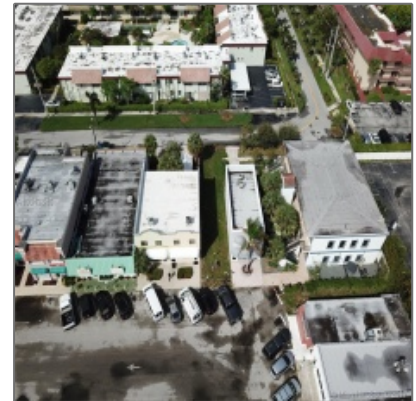

821 SE 8th Ave

- Deerfield Beach, Florida 33441

Basic [Details](#)

Tipo de Propiedad: **Commercial Land**

Tipo de Listado: **For Sale**

ID del Listado: **A10342845**

Precio: **\$89,000**

Vista: **Garden view, other view**

Área del Solar: **1,860 Sqft**

Estado: **Active**

Address [Map](#)

País: **US**

Estado: **FL**

County: **Broward County**

Ciudad: **Deerfield Beach**

Zipcode: **33441**