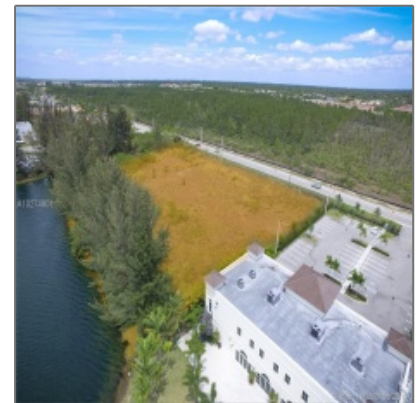

128 128

- Miami, Florida 33186

Basic [Details](#)

Tipo de Propiedad: **Commercial Land**

Tipo de Listado: **For Sale**

ID del Listado: **A10274801**

Precio: **\$2,800,000**

Vista: **Garden view, other view**

Área del Solar: **95,400 Sqft**

Estado: **Active**

Address [Map](#)

País: **US**

Estado: **FL**

County: **Miami-Dade County**

Ciudad: **Miami**

Zipcode: **33186**