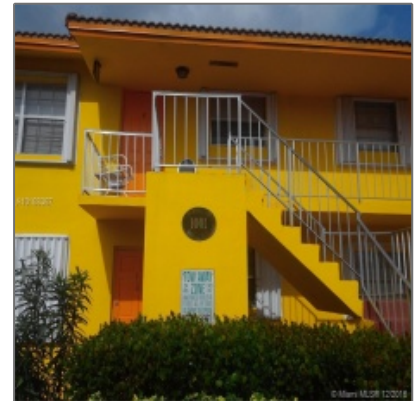

1001 Pine Dr

- Pompano Beach, Florida 33060

Basic Details

Tipo de Propiedad: **Commercial Property**

Prop Type/Type of Building: **Apartments**

Tipo de Listado: **For Sale**

ID del Listado: **A10188387**

Precio: **\$1,299,000**

Estado: **FL**

County: **Broward County**

Ciudad: **Pompano Beach**

Features

#Stories: **2**

#Buildings: **1**

Estacionamiento: **1**

Flooring: **Other floors**