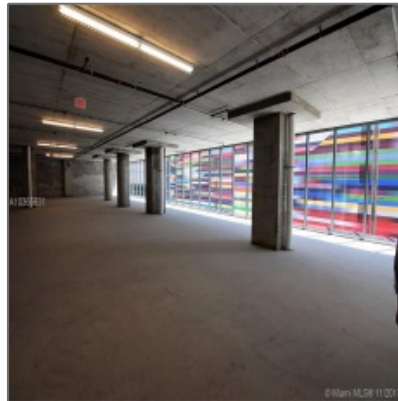

850 S miami

- Miami, Florida 33130

Basic Details

Tipo de Propiedad: **Commercial Property**

✓ Prop Type/Type of Building: **Office space**

Tipo de Listado: **For Sale**

ID del Listado: **A10365631**

Precio: **\$3,850,000**