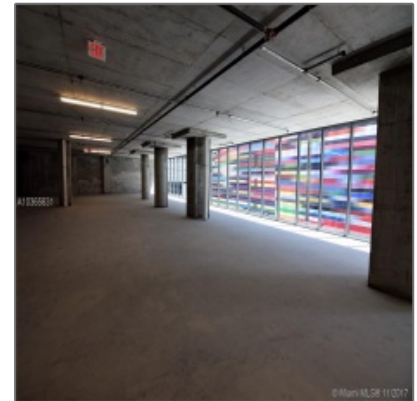

850 S miami

- Miami, Florida 33130

Basic Details

Tipo de Propiedad: **Commercial Property**

✓ Prop Type/Type of Building: **Office space**

Tipo de Listado: **For Sale**

ID del Listado: **A10365631**

Precio: **\$3,850,000**