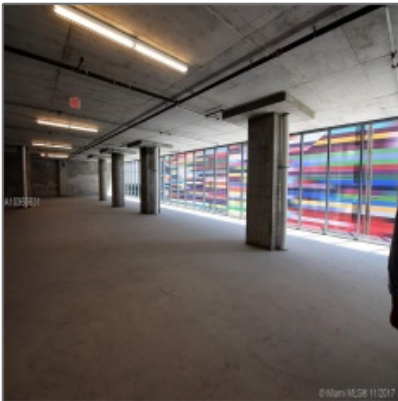

850 S miami

- Miami, Florida 33130

Basic Details

Tipo de Propiedad: **Commercial Property**

✓ Prop Type/Type of Building: **Office space**

Tipo de Listado: **For Sale**

ID del Listado: **A10365631**

Precio: **\$3,850,000**