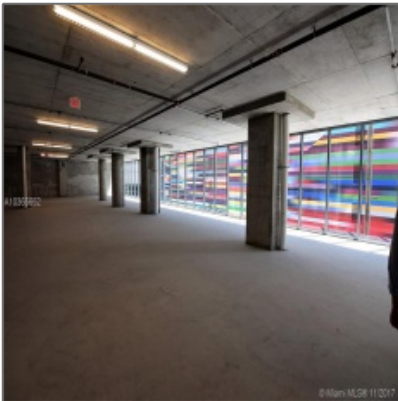

850 S miami

- Miami, Florida 33130

Basic Details

Tipo de Propiedad: **Commercial Property**

✓ Prop Type/Type of Building: **Office space**

Tipo de Listado: **For Sale**

ID del Listado: **A10365652**

Precio: **\$3,850,000**