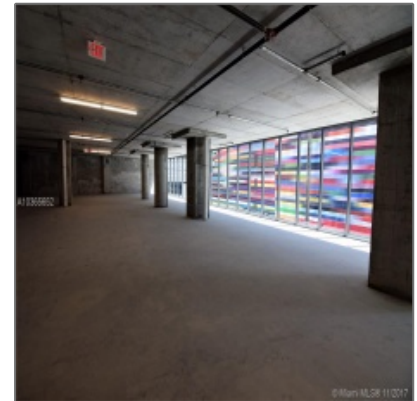

850 S miami

- Miami, Florida 33130

Basic Details

Tipo de Propiedad: **Commercial Property**

✓ Prop Type/Type of Building: **Office space**

Tipo de Listado: **For Sale**

ID del Listado: **A10365652**

Precio: **$3,850,000**

Vista: **Garden view, other view**

Year Built: **2017**

Área del Solar: **1 Sqft**

Unit Number: **CU8**

Estado: **Active**

Features

✓ Estacionamiento

Address Map

País: **US**

Estado: **FL**

County: **Miami-Dade County**

Ciudad: **Miami**

Zipcode: **33130**

Additional Information

Area: **41**

Parcel Number: **01-41-38-160-0080**

Tax Amount: **$4,201**

Tax Year: **2016**

Zoning Information: **6408**