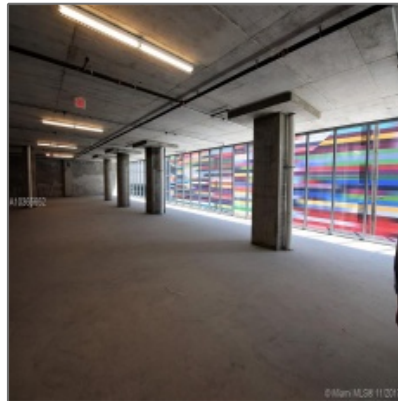

850 S miami

- Miami, Florida 33130

Basic Details

Tipo de Propiedad: **Commercial Property**

✓ Prop Type/Type of Building: **Office space**

Tipo de Listado: **For Sale**

ID del Listado: **A10365652**

Precio: **\$3,850,000**