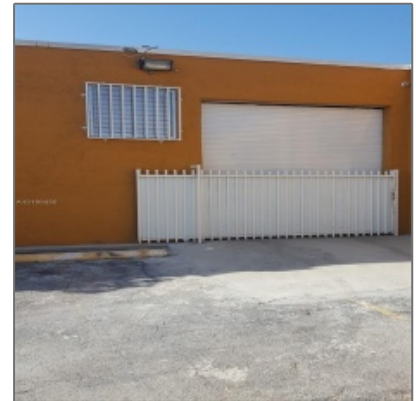

2255 W 10th Ct

- Hialeah, Florida 33010

Basic [Details](#)

Tipo de Propiedad: **Commercial Land**

Tipo de Listado: **For Sale**

ID del Listado: **A10190456**

Precio: **\$390,000**

Vista: **Garden view, other view**