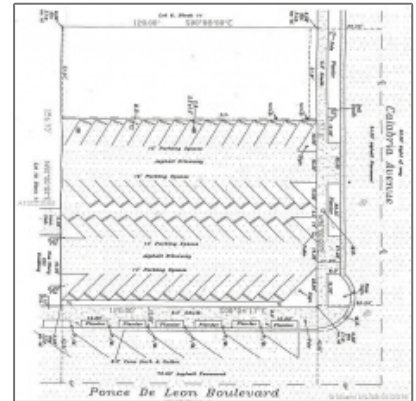

900 SW ponce de leon

- Coral Gables, Florida 33134

Basic [Details](#)

Tipo de Propiedad: **Commercial Land**

Tipo de Listado: **For Sale**

ID del Listado: **A10023058**

Precio: **\$15,000,000**

Vista: **Garden view, other view**

Área del Solar: **6,425 Sqft**

Estado: **Active**

Address [Map](#)

País: **US**

Estado: **FL**

County: **Miami-Dade County**

Ciudad: **Coral Gables**

Zipcode: **33134**

Features

Water:

[Other](#)

Additional [Information](#)

Area: **41**

Subdivision: **Coral Gables
Douglassec**

Parcel Number: **03-41-08-009-0850**

Tax Amount: **\$16,627**